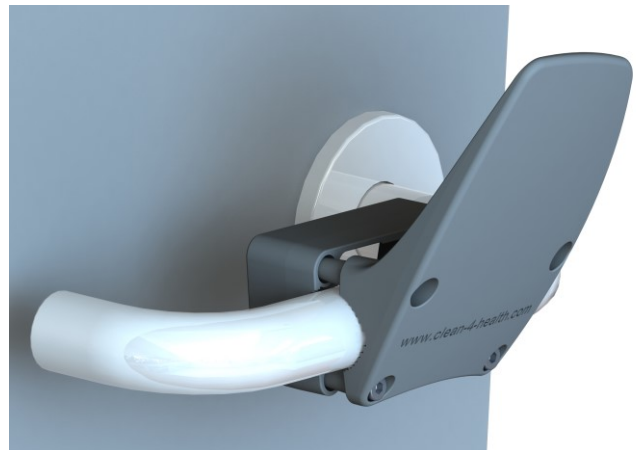

Loketní otvírač dveří

Ergonomická pomůcka pro otevírání a zavírání dveří pomocí lokte.

Obj. číslo 9530
Barva antracitová
(Podobná RAL 7012)

Obj. číslo: 9560
Barva bílá
(Podobná RAL 9010)

Obj. číslo: 9570
Barva zelená
(Podobná RAL6018)

Obj. číslo: 9580
Barva modrá
(Podobná RAL5002)

Umožňuje otevírání a zavírání dveří pomocí lokte nebo podpaží a tím se zabraňuje přenosu infekce na ruce.
Ergonomické provedení.

Jednoduchá údržba - povrch je plastový (plast je zpevněn skleněnými vlákny)

Použitelný pro hranaté i kulaté tvary klik od 16 do 24 mm.

Lehké a bezpečné upevnění na kliky pomocí rastrové objímky.

V různých barvách.

Komplet včetně nerezových šroubů a matic.

Loketní otvírač dveří

Technická data

Použitelný pro hranaté i kulaté tvary klik od 16 do 24 mm.

Material: Polyamid

Loketní otvírač dveří sestává z:

1x Přední díl

1x Zadní díl

4x Šroub s válcovou hlavou
s vnitřním šestihranem (M4x30)
z nerezové oceli