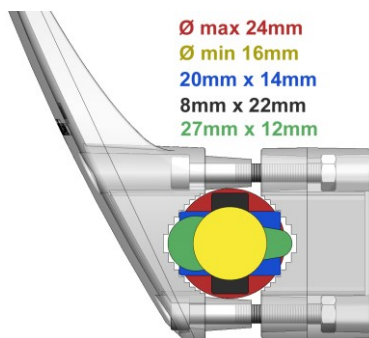

Obj. číslo: 9580
Barva modrá
(Podobná RAL5002)

Umožňuje otevírání a zavírání dveří pomocí lokte nebo podpaží a tím se zabraňuje přenosu infekce na ruce.
Ergonomické provedení.

Jednoduchá údržba - povrch je plastový (plast je zpevněn skleněnými vlákny)

Použitelný pro hranaté i kulaté tvary klik od 16 do 24 mm.

Lehké a bezpečné upevnění na kliky pomocí rastrové objímky.

V různých barvách.

Komplet včetně nerezových šroubů a matic.

Loketní otvírač dveří

Technická data

Použitelný pro hranaté i kulaté tvary klik od 16 do 24 mm.

Material: Polyamid

Loketní otvírač dveří sestává z:

1x Přední díl

1x Zadní díl

4x Šroub s válcovou hlavou
s vnitřním šestihranem (M4x30)
z nerezové oceli

Rozměry (mm):

Výška x Šířka x Hloubka
105 x 71 x 78

Balení:

po 100 ks

Způsoby užití:

Odkaz na video:

<https://youtu.be/cqnkk1wUWSw>