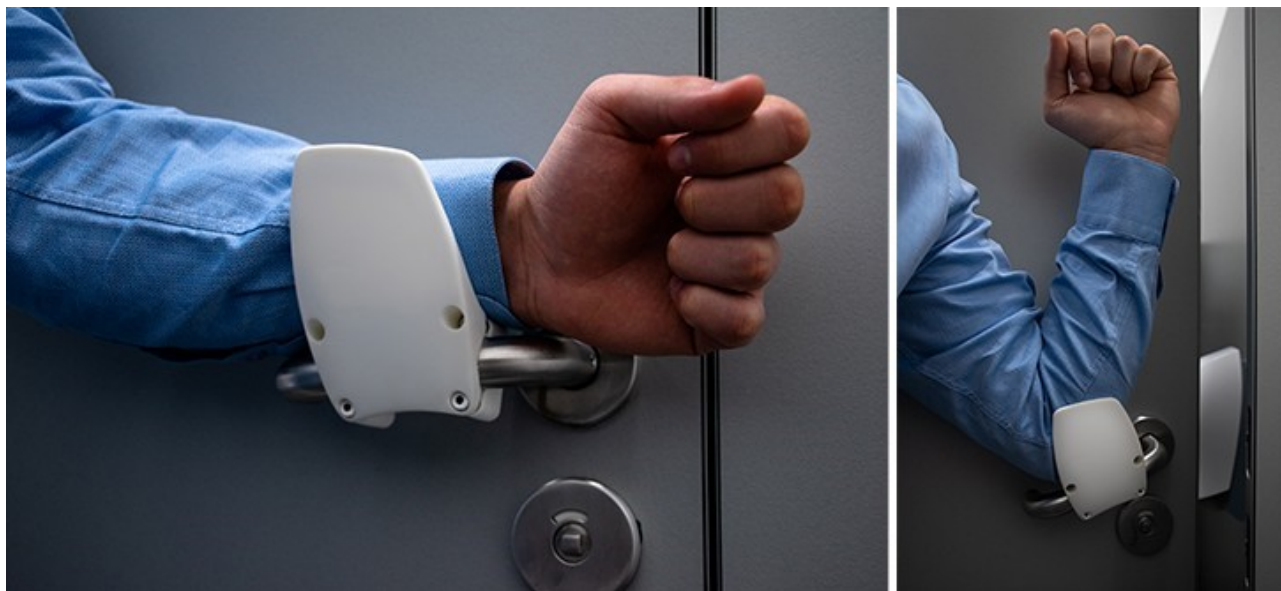

Způsoby užití:

Odkaz na video:

<https://youtu.be/cqnkk1wUWSw>